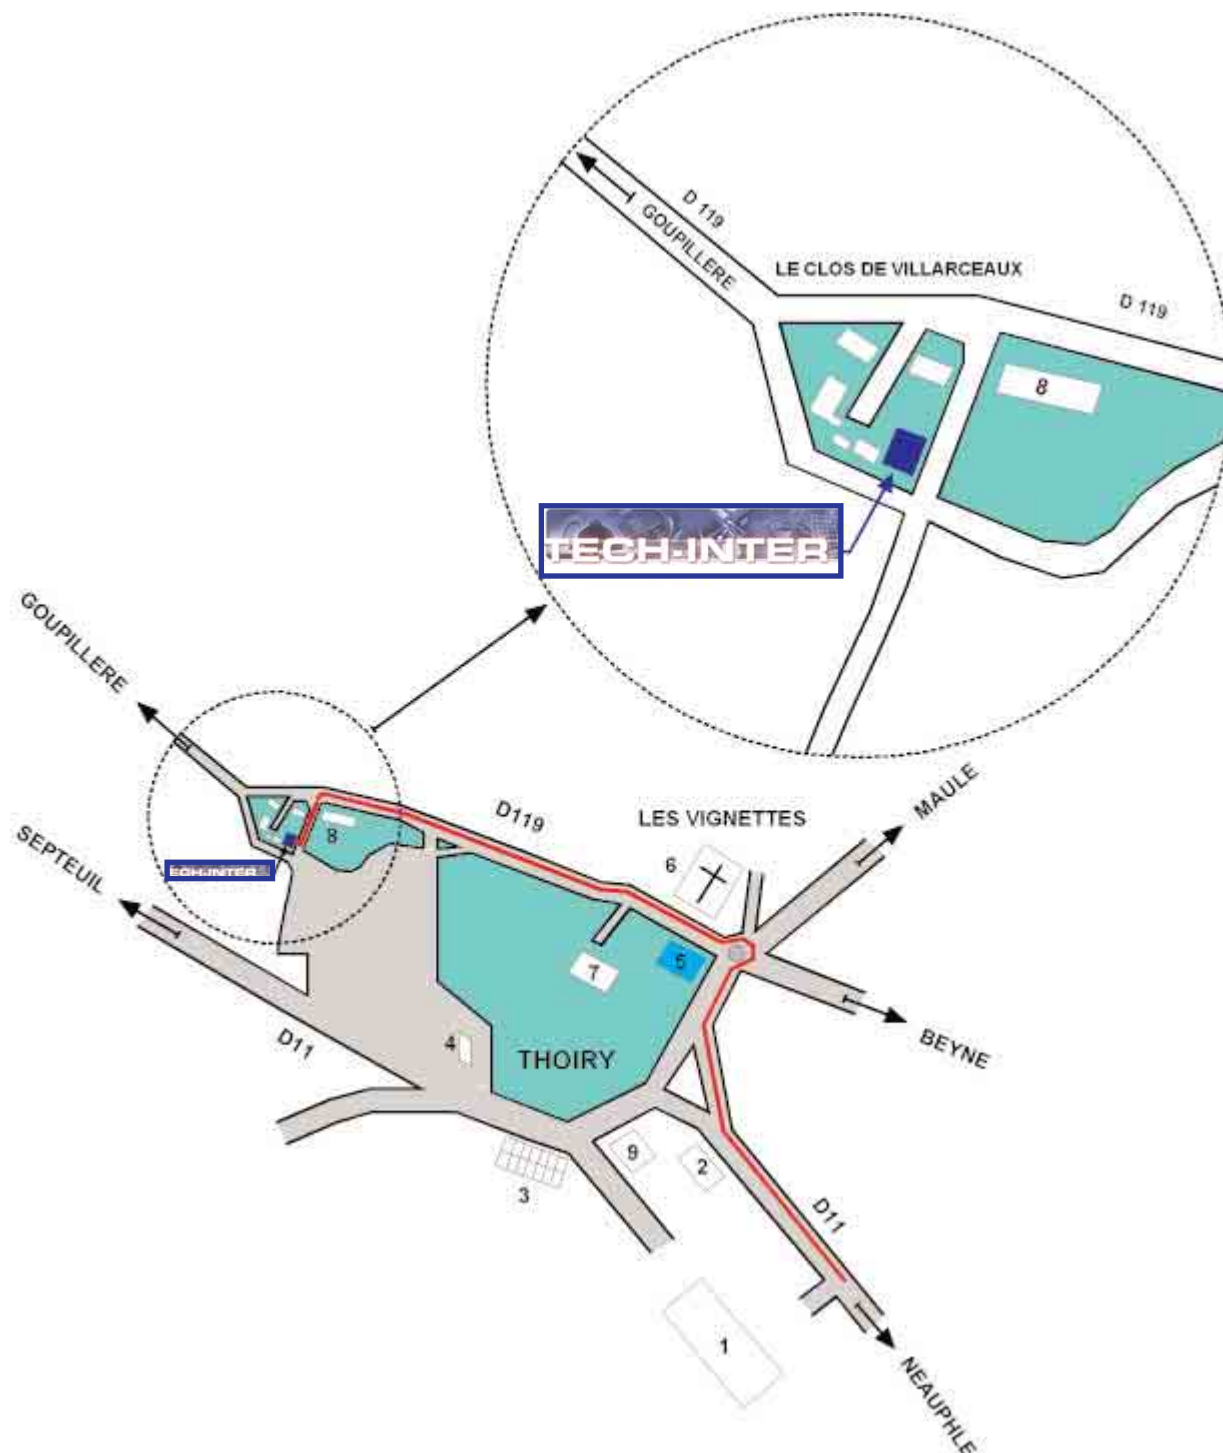

ITINERAIRE DEPUIS PARIS

- Autoroute a 13 (Rouen)
- A Rocquencourt : Direction A 12 (Bois d'Arcy - Dreux)
- Sortie RN 12 direction Dreux - A la sortie Méré : Prendre direction Thoiry
- A l'entrée de Thoiry suivre le plan

- 1 - CHATEAU DE THOIRY
- 2 - POMPE A ESSENCE
- 3 - PARKING
- 4 - LA POSTE
- 5 - MARE

- 6 - EGLISE
- 7 - SALLE DES FETES
- 8 - CORPS DE BATIMENT
- 9 - MAIRIE

TECH-INTER S.A.S.

Le Clos de Villarceaux - 78770 THOIRY